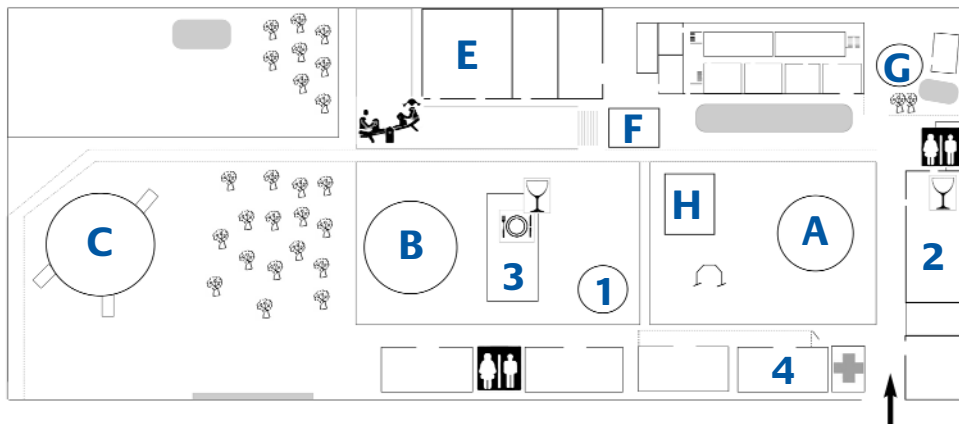

Quelques repères:

A - Chapiteau des Ateliers de la Nouvelle Sève	1 - Supermanège Asquasy
B - Chapiteau de la Famille Decrolier	2 - Bar du Café-Théâtre et expo photos
C - Chapiteau de La Roseraie	3 - Bar Restaurant: chapiteau des Nouveaux Disparus.
D - Déambulateur (un peu partout donc...)	4 - Crèche Espaces Enfances (6 mois-3 ans)
E - Espace Parapluie	Point-rencontre: enfants perdus
F - Scène extérieure	↑ - Entrée
G - "Bac à sable" (extérieur)	
H - Prairie	

En permanence pendant le festival:

- Exposition photos par Antoinette Chaudron (plan: lieu 2)
- T1J Théâtre d'un Jour: Supermanège Asquasy (plan: lieu 1 et catalogue: p.123)

Ecoutez les Bonimenteurs, ils vous annonceront les changements de programme!

Vendredi 30 septembre 2005

Heure	Spectacle	Compagnie	Durée	Lieu	Catalogue page
18h00	Illusions!	Rêves Eveillés (Cie)	35'	B	108
18h00	Petites Fugues	Elles (Cie)	25'	C	43
18h30	Discrètement	Lorgnette et Judas	25'	E	61
18h45	Soleil Levant	Céleste et Babyk (Cie)	40'	A	23
19h00	Antigone, la Quête du Bonheur	Nouveaux Disparus (Les)	100'	3	76
19h00	Monsieur Jules...	Parking (Cie du)	30'	E	90
20h00	Histoires à grandir debout (1)	Royales Marionnettes (Les)	30'	C	115
20h30	M'zelle et Nœud'pap	Perle de Lune	30'	E	98
21h00	La fabuleuse Épopée de Gilgamesh	Six Faux Nez (Les)	60'	B	118
21h00	Valise	Nez Rouge (Cie du)	50'	C	75

Samedi 1er octobre 2005